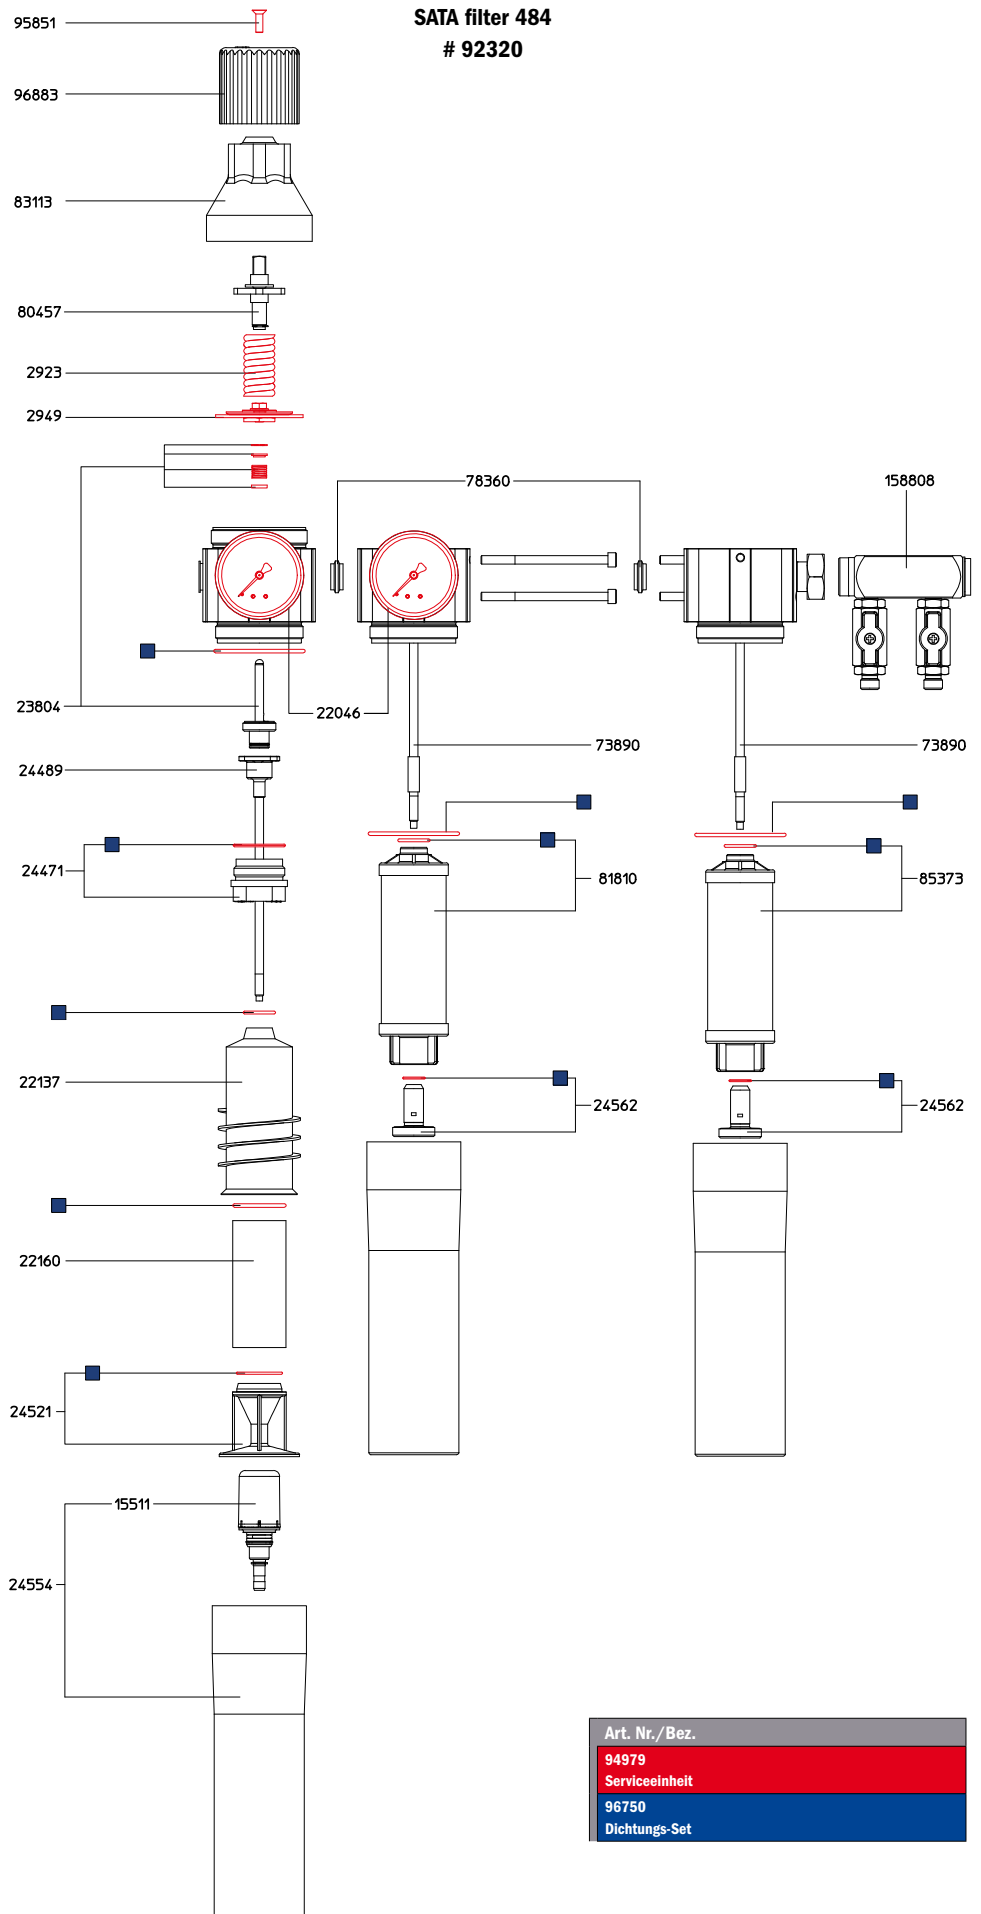

# Ersatzteile SATA® filter 444™/ 474™/ 484™

Alle Preise sind unverbindliche Preisempfehlungen. Irrtümer, technische Änderungen und Druckfehler vorbehalten.

Art. Nr./Bez.	
2923	Druckfeder
2949	Membrane
15511	Automatisches Kondensat-Abllassventil
22046	Manometer 0-10 bar, 50 mm
22137	Zyklonabscheider
22160	Sinterfilter
23804	Druckventil
24471	Kunststoffmutter mit 2 O-Ringen
24489	Gewindestange mit Druckventilkopf
24521	Ableitkörper mit O-Ring
24554	Filterhülse mit automatischem Abllassventil
24562	Zwischenadapter, kpl. mit O-Ring
73890	Gewindestange
78360	Dichtung
80457	Spindel
81810	Feinfilterpatrone
83113	Befestigungsmutter
85373	Aktivkohlepatrone
95851	Senkschraube M 5x16
96883	Druckeinstellschraube
158808	Dichtungs-Set

Art. Nr./Bez.	
94979	Serviceeinheit
96750	Dichtungs-Set